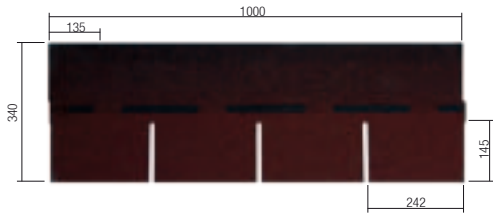

COVERGEN Classic

TABELLA TECNICA

Armatura in velo di vetro	100 gr/mq
Punti di adesivizzazione	Punti Termoadesivi
Dimensioni tegola	100 cm x 34 cm
mq x pacco	2,32 mq
Dimensione bancale	80 pacchi = 185,6 mq

COVERGEN Arco

TABELLA TECNICA

Armatura in velo di vetro	100 gr/mq
Punti di adesivizzazione	Punti Termoadesivi
Dimensioni tegola	100 cm x 34 cm
mq x pacco	2,32 mq
Dimensione bancale	80 pacchi = 185,6 mq

GENERAL SOLAR PV®