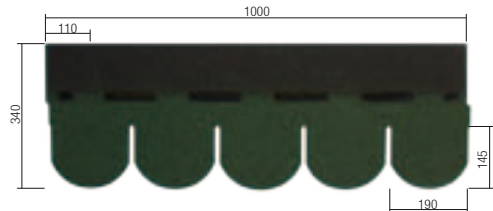

COVERGEN Classic

TABELLA TECNICA

Armatura in velo di vetro	100 gr/mq
Punti di adesivizzazione	Punti Termoadesivi
Dimensioni tegola	100 cm x 34 cm
mq x pacco	2,32 mq
Dimensione bancale	80 pacchi = 185,6 mq

COVERGEN Arco

TABELLA TECNICA

Armatura in velo di vetro	100 gr/mq
Punti di adesivizzazione	Punti Termoadesivi
Dimensioni tegola	100 cm x 34 cm
mq x pacco	2,32 mq
Dimensione bancale	80 pacchi = 185,6 mq

GENERAL SOLAR PV®